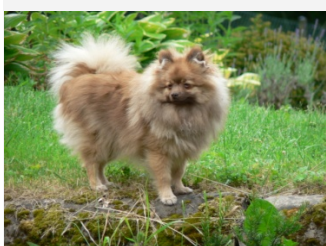

Německý špic malý – feny

Desdemona z Loštického údolí

Brown sable | **cm: 25** | **M**
CHOVNÁ na 2 vrhy | skus: nůžkový
zuby: plnochrupá
CMKU/NS/12583/13 | 4.11.2013
Zdravotní testy:
o: Golden General George | MO
m: Filif Ena Brown Melogena | MH
chovatel: Zdeňka Němcová, Olomoucká 300/18,
789 83 Loštice

majitel: Karel Dvořák, K Hrnčířům 44, Praha 4, 149 00
tel.: 728624620 e-mail: kalekama@seznam.cz
web: