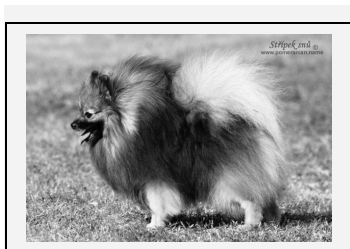

Trpasličí špic / Pomeranian – psi:

majitel: Jaroslava Smiščíková, Příční 108/2, 664 47 Střelice
tel.: 731 182 977, e-mail: stripeksnu@gmail.com

CORAL MAGIC Střípek snů

orange-sable	23 cm	T
chovný	skus: nůžkový	
chybí 1 zub: PN - P2		
CMKU/NS/10843/10		*6. 9. 2010
Zdravotní testy: PL 0/0		
o: MAGIC GREY von Ollis Hof		TCS
m: CĀRINKA z Krakovanské skalky		TOS
chovatel: Jaroslava Smiščíková		
foto: J. Smiščíková		